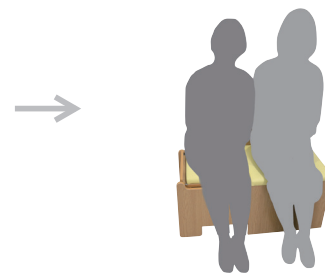

引出付きソファ

- ◎ 限られたスペースを有効活用します。
- ◎ 急なお見舞いなど、必要時に2人掛けになる引出付きソファです。
- ◎ 産婦人科・小児科などで活躍しています。

ロック解除レバー
患者さんが触りにくい場所に配置。動かしたい時はレバーを握ります。

常時四輪ロック
常にロックがかかっているため、ロックし忘れることはありません。

カラー

木部

ファインウォーク

フェアリーウォーム

フェアリーライト

システムウール

張地

各種カラー取り揃えております。お気軽にご相談ください。

【2人掛けへの操作方法】

引出しを出します。

座面をひっくり返します。

2人掛けになります。

仕様	
型番	KMSF560
幅 W	1人掛け時 600 mm 2人掛け時 953 mm
奥行 D	500 mm
高さ H	650 mm

収納

座ったまま中身が取り出せて、限られたスペースを有効活用できます。