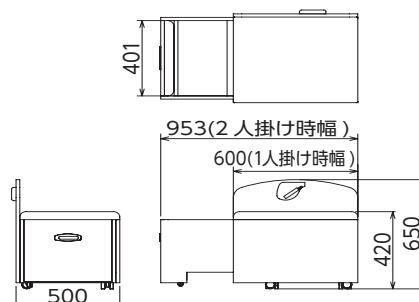

仕様	
型番	KMSF560
幅 W	1人掛け時 600 mm 2人掛け時 953 mm
奥行 D	500 mm
高さ H	650 mm

収納

座ったまま中身が取り出せて、限られたスペースを有効活用できます。